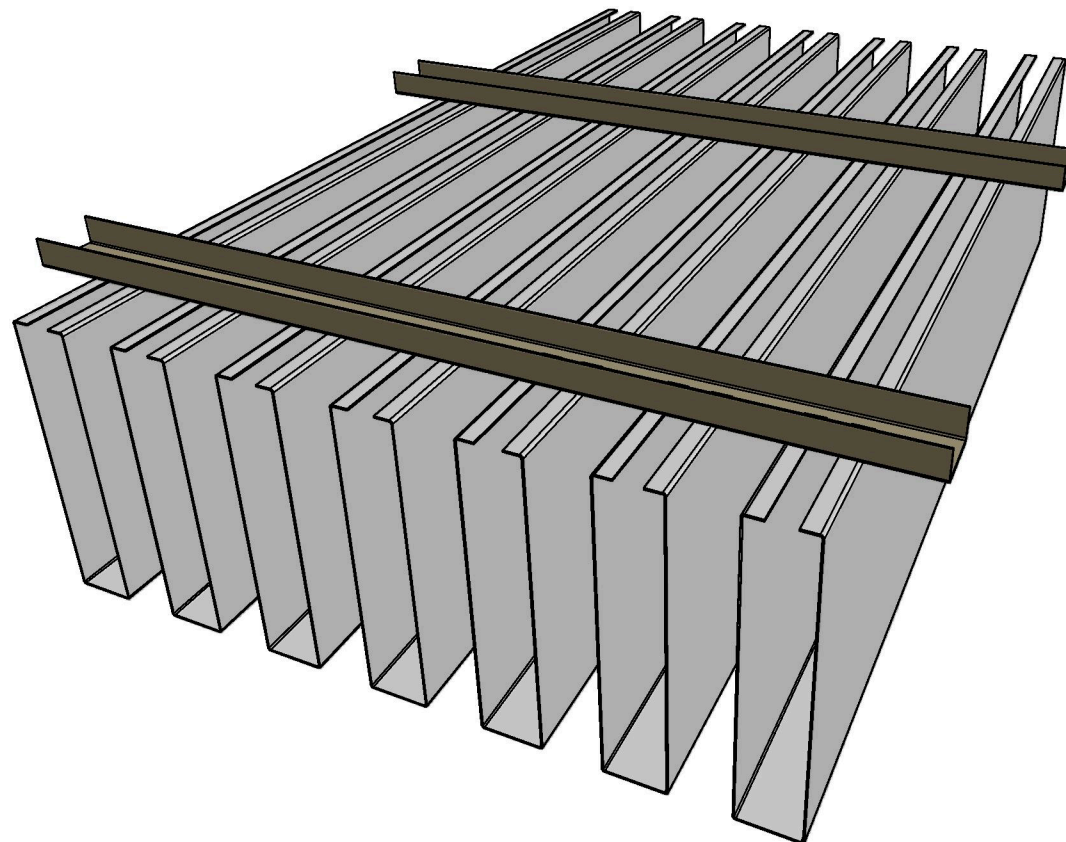

Lamelli tüüp	A	B	C
Lehtlamell	50 .... 200 mm	50 ; 100 ; 150 mm	

## LAMELL-LAED

Tüüp/Type :

Mahuline lamell

Lamelli tüüp	A	B	C
Mahuline lamell		100 ; 150 ; 200 mm	10 ; 15 ; 20 ; 30 mm