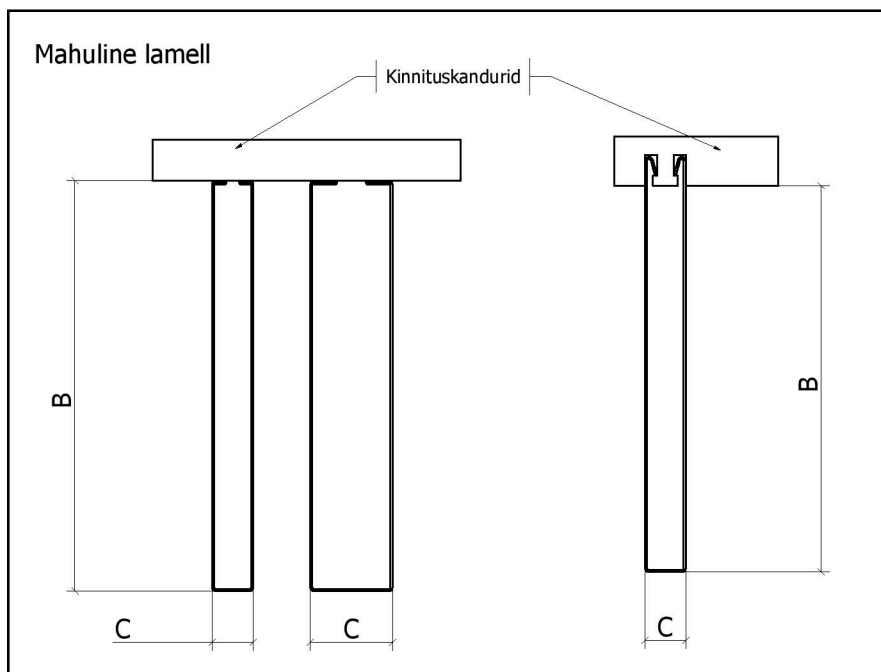

Lamelli tüüp	A	B	C
Lehtlamell	50 .... 200 mm	50 ; 100 ; 150 mm	

## LAMELL-LAED

Tüüp/Type :

Mahuline lamell

Lamelli tüüp	A	B	C
Mahuline lamell		100 ; 150 ; 200 mm	10 ; 15 ; 20 ; 30 mm