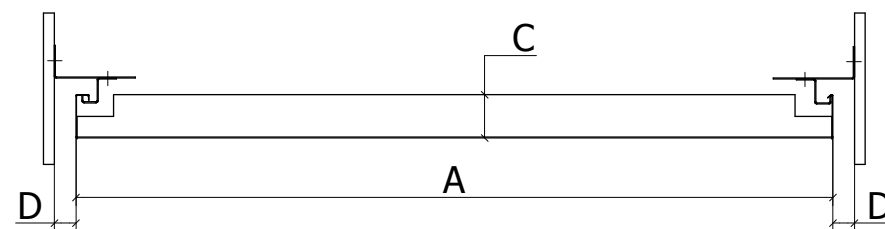

PARMET

Type :

HOOK-ON kassett

Pikkus / Length (A) = max 2500 mm

Laius / Width (B) = 300; 400; 500 mm

Sügavus / Height (C) = 40 mm

Materjali paksus / Thickness range $t = 0,50; 0,60$ mm

D (min/max) = 25 - 30 mm